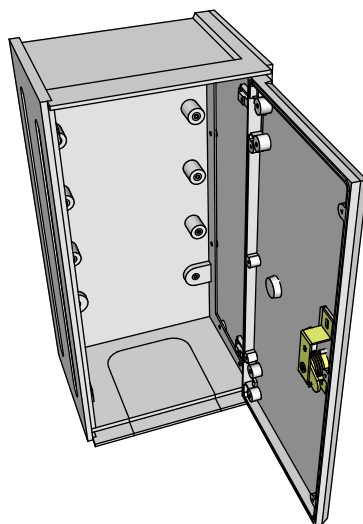

skříň 1 modul
provedení dna PR _M

Název: Rozměry skříňní systému
Modul

Zakázka/Nabídka:

Datum: 4.9.2018

Vytvořeno: 4.9.2018

Upraveno: 4.9.2018

Kreslil: Jiří Kaufner

List: č:2/Provedení dna

Elplast - KPZ Rokycany, spol. s r. o.
Mlečice 45
338 08 Zbítroh
<http://www.elplast-kpz.cz>