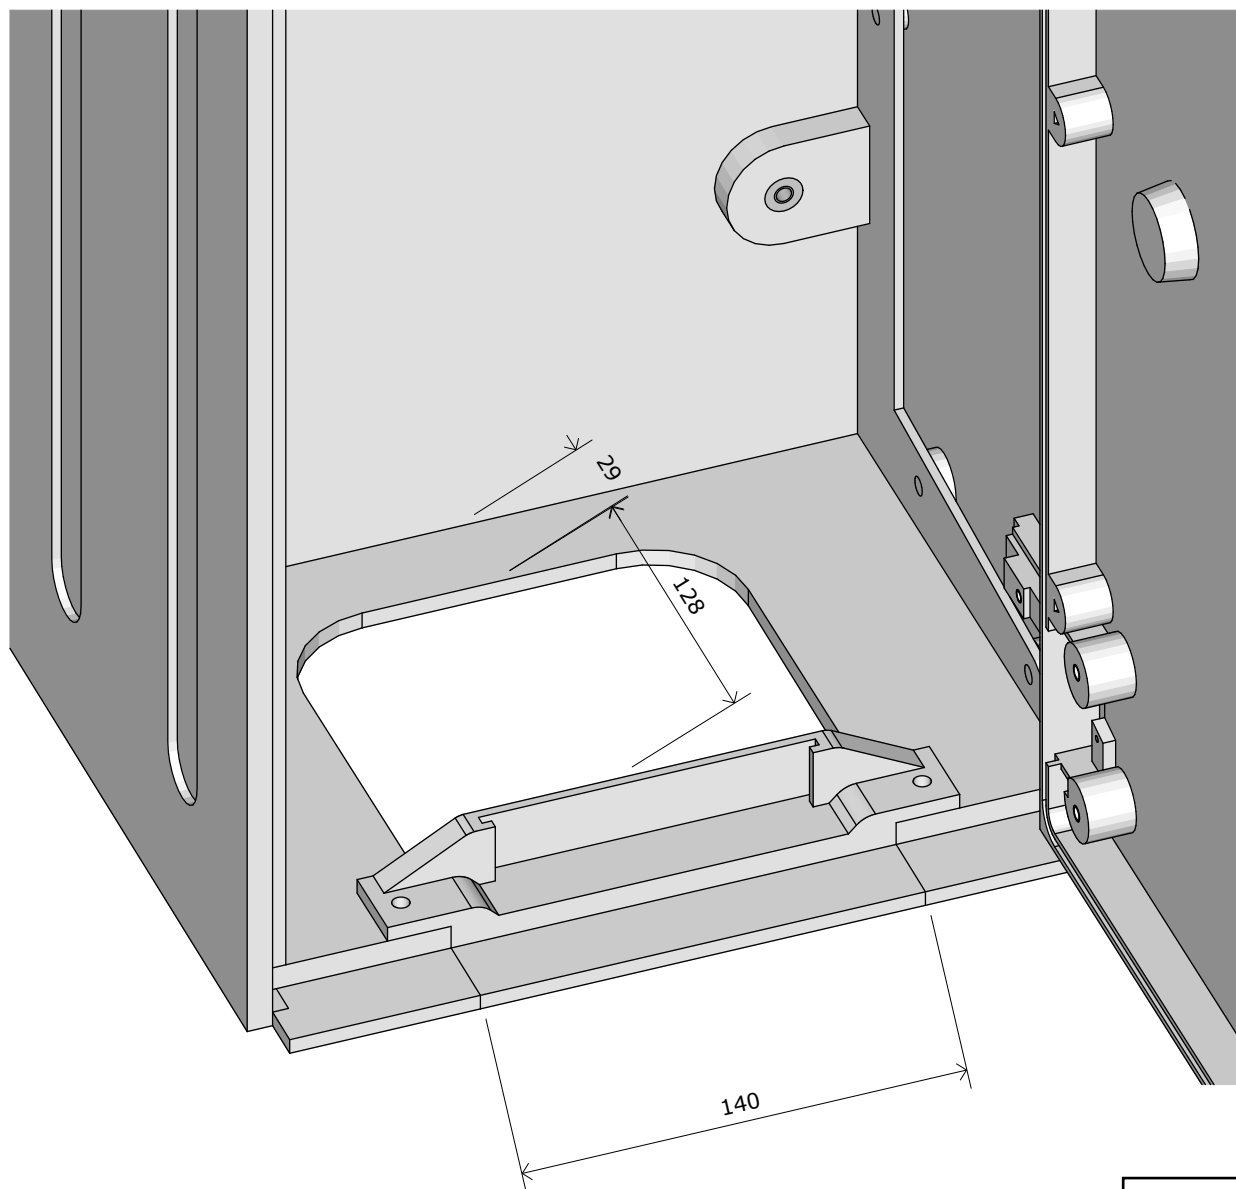

**Název:** Rozměry skříní systému  
Modul

**Zakázka/Nabídka:**

Datum: 4.9.2018

Vytvořeno: 4.9.2018

Upraveno: 4.9.2018

Kreslil: Jiří Kaufner

List: č:5/Rozměry vstupu PR \_S

**Elplast - KPZ Rokycany, spol. s r. o.**  
Mlečice 45  
338 08 Zbiroh  
<http://www.elplast-kpz.cz>