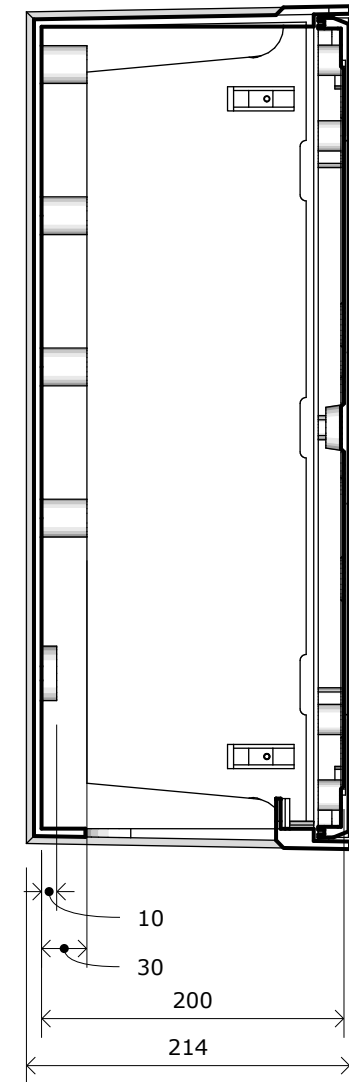

## Rozměry skříní systému Modul

skříň 1 modul  
PR 1M  
PR 1S

šířka 280 mm

skříň 2 moduly  
PR 2M  
PR 2S

šířka 540 mm

skříň 1+2 moduly  
PR 3M  
PR 3S

šířka 810 mm

skříň 2+2 moduly  
PR 4M  
PR 4S

šířka 1070 mm

skříň 2+1+2 moduly  
PR 5M  
PR 5S

šířka 1350 mm

**Název:** Rozměry skříní systému Modul

**Zakázka/Nabídka:**

Datum: 4.9.2018

Vytvořeno: 4.9.2018

Upraveno: 4.9.2018

List: č:3/Roměry detail

**Elplast - KPZ Rokycany, spol. s r. o.**  
Mlečice 45  
338 08 Zbítov  
<http://www.elplast-kpz.cz>

skříň 1 modul

-A'- skříň 2 moduly

A-A'

A-

**Název:** Rozměry skříňní systému  
Modul

**Název:** Rozměry skříní systému  
Modul

**Zakázka/Nabídka:**

Datum: 4.9.2018

Vytvořeno: 4.9.2018

Upraveno: 4.9.2018

Kreslil: Jiří Kaufner

List: č:5/Rozměry vstupu PR \_S

**Elplast - KPZ Rokycany, spol. s r. o.**  
Mlečice 45  
338 08 Zbiroh  
<http://www.elplast-kpz.cz>