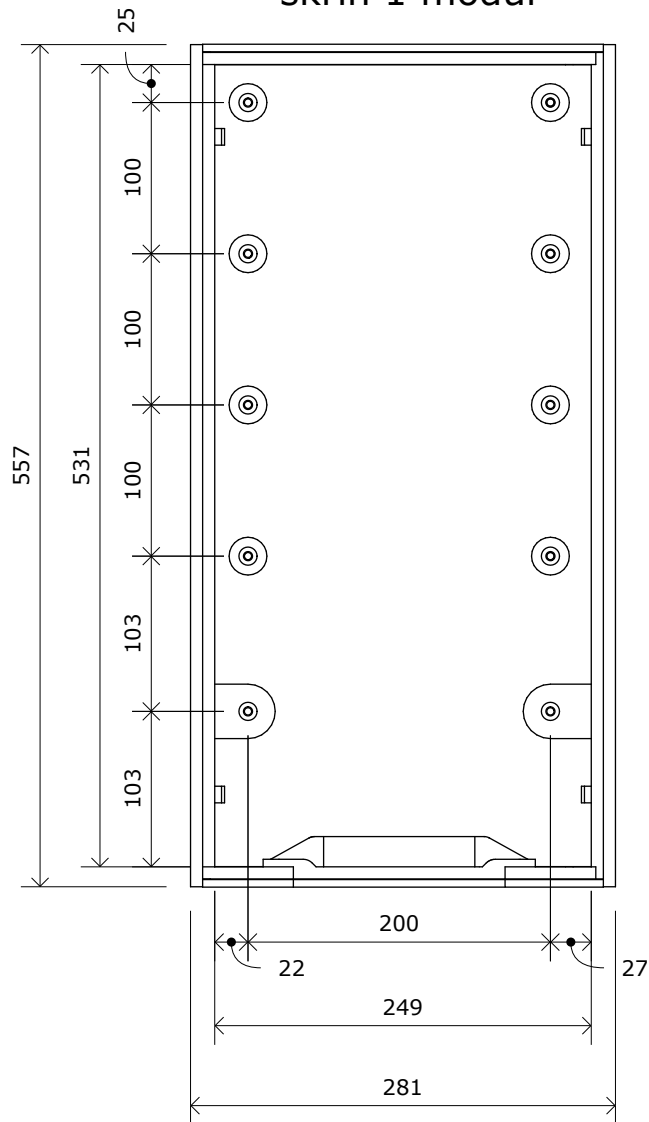

skříň 1 modul