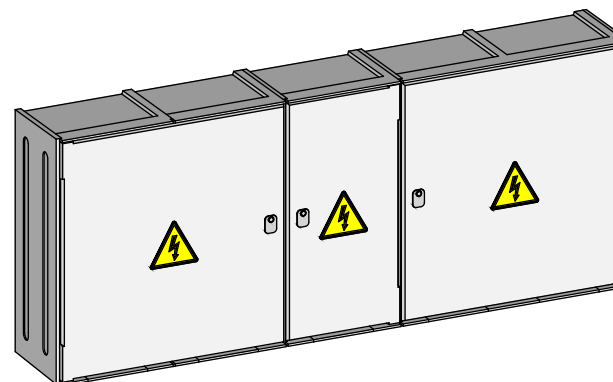

## Rozměry skříní systému Modul

skříň 1 modul  
PR 1M  
PR 1S

šířka 280 mm

skříň 2 moduly  
PR 2M  
PR 2S

šířka 540 mm

skříň 1+2 moduly  
PR 3M  
PR 3S

šířka 810 mm

skříň 2+2 moduly  
PR 4M  
PR 4S

šířka 1070 mm

skříň 2+1+2 moduly  
PR 5M  
PR 5S

šířka 1350 mm

**Název:** Rozměry skříní systému Modul

**Zakázka/Nabídka:**

Datum: 4.9.2018

Vytvořeno: 4.9.2018

Upraveno: 4.9.2018