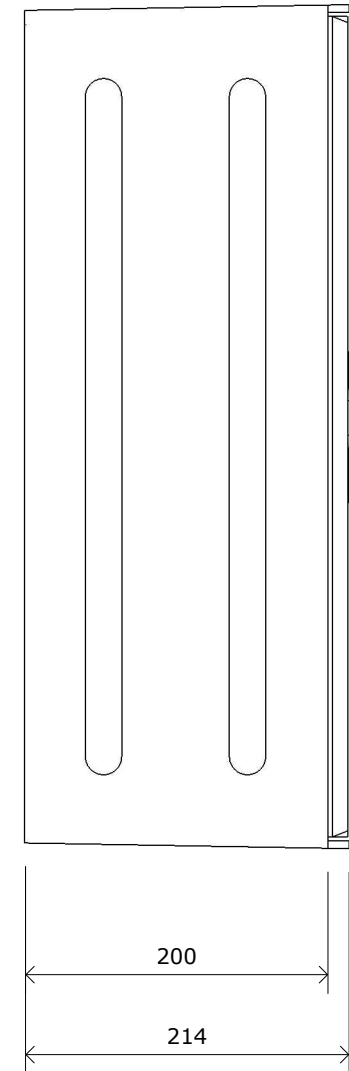

skříň 2 moduly

Název: Rozměry skříňní systému
Modul

Zakázka/Nabídka:

Datum: 4.9.2018

Vytvořeno: 4.9.2018

Upraveno: 4.9.2018

Kreslil: Jiří Kaufner

List: č:3/Roměry detail

Elplast - KPZ Rokycany, spol. s r. o.
Mlečice 45
338 08 Zbítov
<http://www.elplast-kpz.cz>