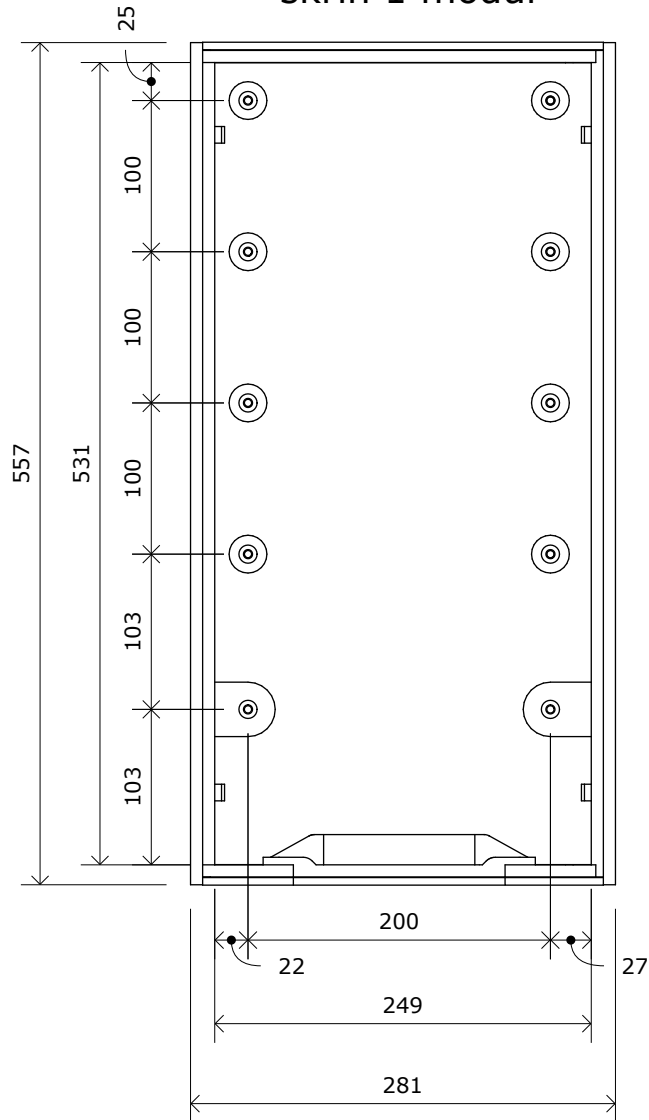

šířka 1070 mm

skříň 2+1+2 moduly  
PR 5M  
PR 5S

šířka 1350 mm

**Název:** Rozměry skříní systému Modul

**Zakázka/Nabídka:**

Datum: 4.9.2018

Vytvořeno: 4.9.2018

Upraveno: 4.9.2018

skříň 1 modul

skříň 2 moduly

**Název:** Rozměry skříňní systému  
Modul

**Zakázka/Nabídka:**

Datum: 4.9.2018

Vytvořeno: 4.9.2018

Upraveno: 4.9.2018

Kreslil: Jiří Kaufner

List: č:3/Roměry detail

**Elplast - KPZ Rokycany, spol. s r. o.**  
Mlečice 45  
338 08 Zbítov  
<http://www.elplast-kpz.cz>

skříň 1 modul

-A'- skříň 2 moduly

A-A'

A-

**Název:** Rozměry skříňní systému  
Modul

**Název:** Rozměry skříní systému  
Modul

**Zakázka/Nabídka:**

Datum: 4.9.2018

Vytvořeno: 4.9.2018

Upraveno: 4.9.2018

Kreslil: Jiří Kaufner

List: č:5/Rozměry vstupu PR \_S

**Elplast - KPZ Rokycany, spol. s r. o.**  
Mlečice 45  
338 08 Zbiroh  
<http://www.elplast-kpz.cz>