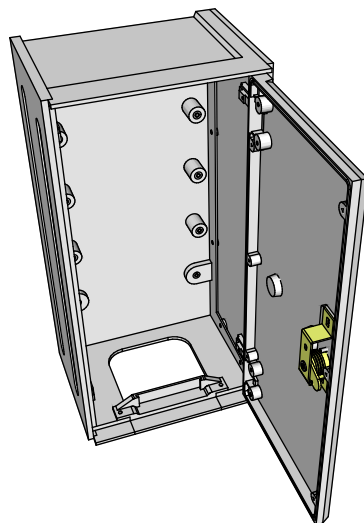

skříň 1 modul
provedení dna PR _S