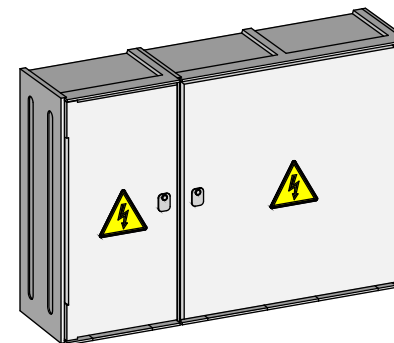

## Rozměry skříní systému Modul

skříň 1 modul  
PR 1M  
PR 1S

šířka 280 mm

skříň 2 moduly  
PR 2M  
PR 2S

šířka 540 mm

skříň 1+2 moduly  
PR 3M  
PR 3S

šířka 810 mm

skříň 2+2 moduly  
PR 4M  
PR 4S

šířka 1070 mm

skříň 2+1+2 moduly  
PR 5M  
PR 5S

šířka 1350 mm

**Název:** Rozměry skříní systému Modul

**Zakázka/Nabídka:**

Datum: 4.9.2018

Vytvořeno: 4.9.2018

Upraveno: 4.9.2018