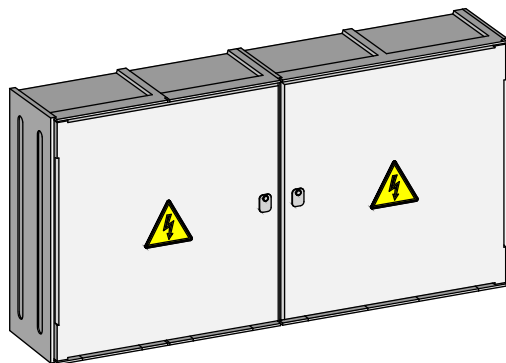

## Rozměry skříní systému Modul

skříň 1 modul  
PR 1M  
PR 1S

šířka 280 mm

skříň 2 moduly  
PR 2M  
PR 2S

šířka 540 mm

skříň 1+2 moduly  
PR 3M  
PR 3S

šířka 810 mm

skříň 2+2 moduly  
PR 4M  
PR 4S

šířka 1070 mm

skříň 2+1+2 moduly  
PR 5M  
PR 5S

šířka 1350 mm

**Název:** Rozměry skříní systému Modul

**Zakázka/Nabídka:**

Datum: 4.9.2018

Vytvořeno: 4.9.2018

Upraveno: 4.9.2018