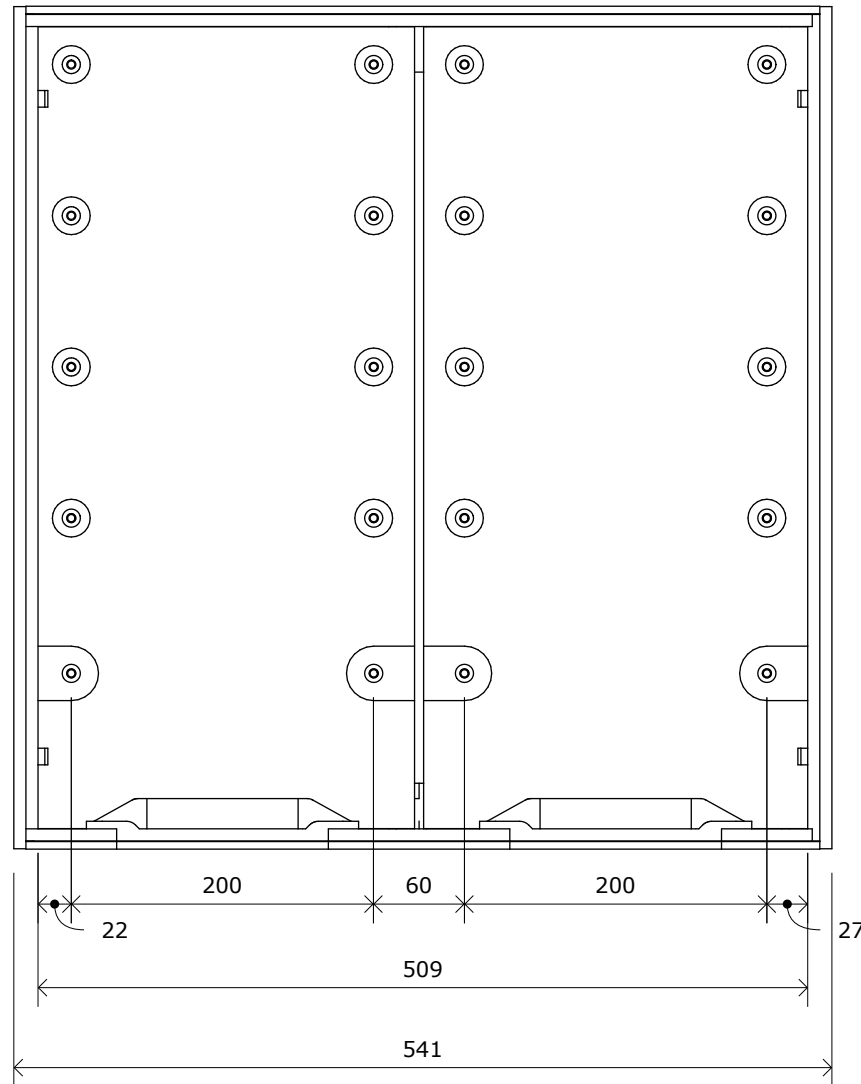

skříň 2 moduly

Název: Rozměry skříňní systému
Modul

Zakázka/Nabídka:

Datum: 4.9.2018

Vytvořeno: 4.9.2018

Upraveno: 4.9.2018

Kreslil: Jiří Kaufner

List: č:3/Roměry detail

Elplast - KPZ Rokycany, spol. s r. o.
Mlečice 45
338 08 Zbítov
<http://www.elplast-kpz.cz>