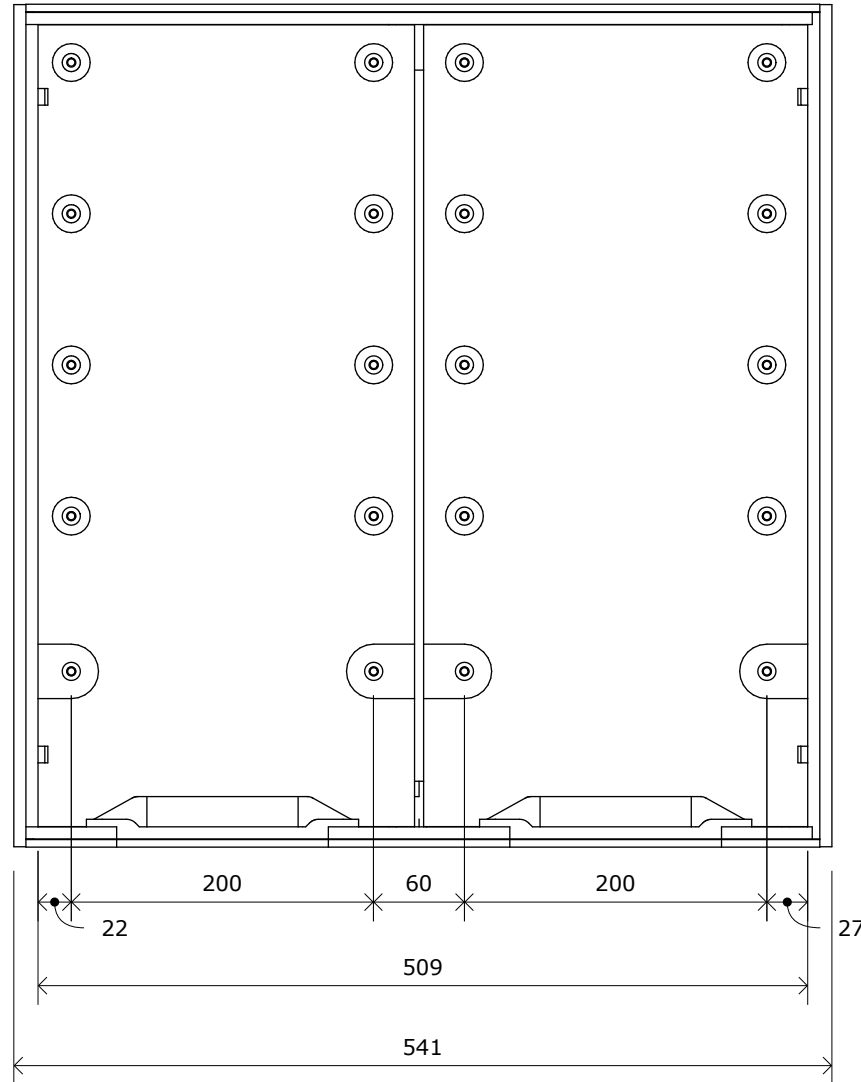

List: č:3/Roměry detail

**Elplast - KPZ Rokycany, spol. s r. o.**  
Mlečice 45  
338 08 Zbítov  
<http://www.elplast-kpz.cz>

skříň 1 modul

-A'- skříň 2 moduly

A-A'

A-

**Název:** Rozměry skříňní systému  
Modul